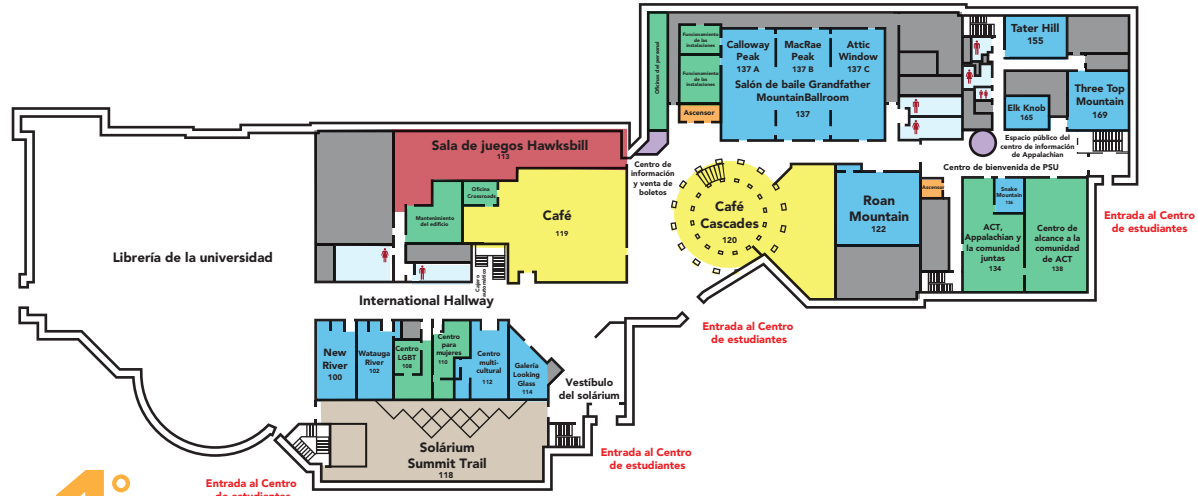

APPALACHIAN STATE UNIVERSITY PLEMMONS STUDENT UNION

- Centro de información
- Servicios para estudiantes
- Salones/Áreas sociales
- Oficinas administrativas/de estudiantes
- Espacio de programación/reuniones
- Recreación/Gimnasio
- Servicios alimenticios
- Ascensores
- Baños
- Espacio no accesible

Salas del primer piso

New River	100
Watauga River	102
Centro LGBT	106
Centro de mujeres	110
Centro multicultural	112
Sala de juegos Hawkbill	113
Galería Looking Glass	114
Solárium Summit Trail	118
Café	119
Café Cascades	120
Roan Mountain	122
ACT, Appalachian y la comunidad juntas	134
Snake Mountain	136
Salón de baile Grandfather Mountain	137
Calloway Peak	137 A
MacRae Peak	137 B
Attic Window	137 C
Centro de alcance a la comunidad de ACT	138
Tater Hill	155
Elk Knob	135
Three Top Mountain	169

Salas del segundo piso

Teatro Greenbriar	200
Salón de baile Blue Ridge	201
Price Lake	201 A
Table Rock	201 B
Consejo del Club	203
IntAPP	205
McAlister's Deli	208
Consejería	210
Nolichucky River	211
Student Government Association (SGA, Gobierno estudiantil)	213
Consejería	214
Black Student Association (BSA, Asociación de estudiantes afroamericanos)	215
Oficina de exploración de carreras profesionales	216
The Appalachian	217
The Peel	218
Centro del Club	219
Catawba River	219 A
Yadkin River	219 J
Whitewater	220
Consejo griego	221
Linville Falls	226
Rhododendron	227
Mountain Laurel	229
Programas de estudiantes	231
Appalachian Popular Programming Society (APPS, Sociedad de programación popular de Appalachian)	233
Laboratorio informático Appalachian Trail	235
Linville Gorge	242
Center for Student Involvement and Leadership (CSIL, Centro de participación y liderazgo estudiantil)	244
Oficina de investigación estudiantil	251
Linville Caverns	253
Desarrollo multicultural de estudiantes	255