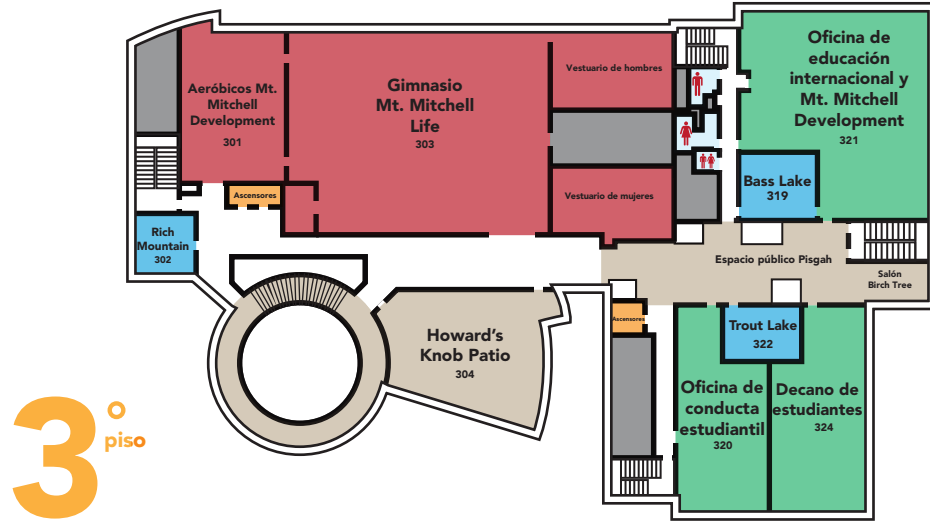

Salas del primer piso

New River	100
Watauga River	102
Centro LGBT	106
Centro de mujeres	110
Centro multicultural	112
Sala de juegos Hawkbill	113
Galería Looking Glass	114
Solárium Summit Trail	118
Café	119
Café Cascades	120
Roan Mountain	122
ACT, Appalachian y la comunidad juntas	134
Snake Mountain	136
Salón de baile Grandfather Mountain	137
Calloway Peak	137 A
MacRae Peak	137 B
Attic Window	137 C
Centro de alcance a la comunidad de ACT	138
Tater Hill	155
Elk Knob	135
Three Top Mountain	169

Salas del segundo piso

Teatro Greenbriar	200
Salón de baile Blue Ridge	201
Price Lake	201 A
Table Rock	201 B
Consejo del Club	203
IntAPP	205
McAlister's Deli	208
Consejería	210
Nolichucky River	211
Student Government Association (SGA, Gobierno estudiantil)	213
Consejería	214
Black Student Association (BSA, Asociación de estudiantes afroamericanos)	215
Oficina de exploración de carreras profesionales	216
The Appalachian	217
The Peel	218
Centro del Club	219
Catawba River	219 A
Yadkin River	219 J
Whitewater	220
Consejo griego	221
Linville Falls	226
Rhododendron	227
Mountain Laurel	229
Programas de estudiantes	231
Appalachian Popular Programming Society (APPS, Sociedad de programación popular de Appalachian)	233
Laboratorio informático Appalachian Trail	235
Linville Gorge	242
Center for Student Involvement and Leadership (CSIL, Centro de participación y liderazgo estudiantil)	244
Oficina de investigación estudiantil	251
Linville Caverns	253
Desarrollo multicultural de estudiantes	255

WWW.STUDENTUNION.APPSTATE.EDU

Escanee este código QR para ver la lista de las reuniones y los eventos en el Centro de estudiantes Plemons

APPALACHIAN STATE UNIVERSITY PLEMMONS STUDENT UNION

3^o piso

- Centro de información
- Servicios para estudiantes
- Salones/Áreas sociales
- Oficinas administrativas/de estudiantes
- Espacio de programación/reuniones
- Recreación/Gimnasio
- Servicios alimenticios
- Ascensores
- Baños
- Espacio no accesible