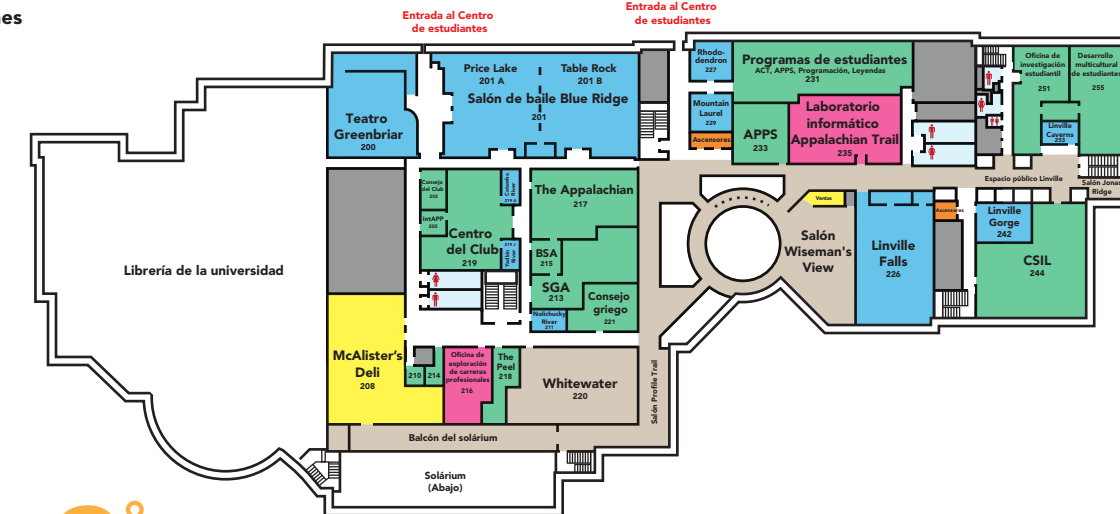

APPALACHIAN STATE UNIVERSITY PLEMMONS STUDENT UNION

- Centro de información
- Servicios para estudiantes
- Salones/Áreas sociales
- Oficinas administrativas/de estudiantes
- Espacio de programación/reuniones
- Recreación/Gimnasio
- Servicios alimenticios
- Ascensores
- Baños
- Espacio no accesible

Salas del primer piso

New River	100
Watauga River	102
Centro LGBT	106
Centro de mujeres	110
Centro multicultural	112
Sala de juegos Hawkbill	113
Galería Looking Glass	114
Solárium Summit Trail	118
Café	119
Café Cascades	120
Roan Mountain	122
ACT, Appalachian y la comunidad juntas	134
Snake Mountain	136
Salón de baile Grandfather Mountain	137
Calloway Peak	137 A
MacRae Peak	137 B
Attic Window	137 C
Centro de alcance a la comunidad de ACT	138
Tater Hill	155
Elk Knob	135
Three Top Mountain	169

Salas del segundo piso

Teatro Greenbriar	200
Salón de baile Blue Ridge	201
Price Lake	201 A
Table Rock	201 B
Consejo del Club	203
IntAPP	205
McAlister's Deli	208
Consejería	210
Nolichucky River	211
Student Government Association (SGA, Gobierno estudiantil)	213
Consejería	214
Black Student Association (BSA, Asociación de estudiantes afroamericanos)	215
Oficina de exploración de carreras profesionales	216
The Appalachian	217
The Peel	218
Centro del Club	219
Catawba River	219 A
Yadkin River	219 J
Whitewater	220
Consejo griego	221
Linville Falls	226
Rhododendron	227
Mountain Laurel	229
Programas de estudiantes	231
Appalachian Popular Programming Society (APPS, Sociedad de programación popular de Appalachian)	233
Laboratorio informático Appalachian Trail	235
Linville Gorge	242
Center for Student Involvement and Leadership (CSIL, Centro de participación y liderazgo estudiantil)	244
Oficina de investigación estudiantil	251
Linville Caverns	253
Desarrollo multicultural de estudiantes	255